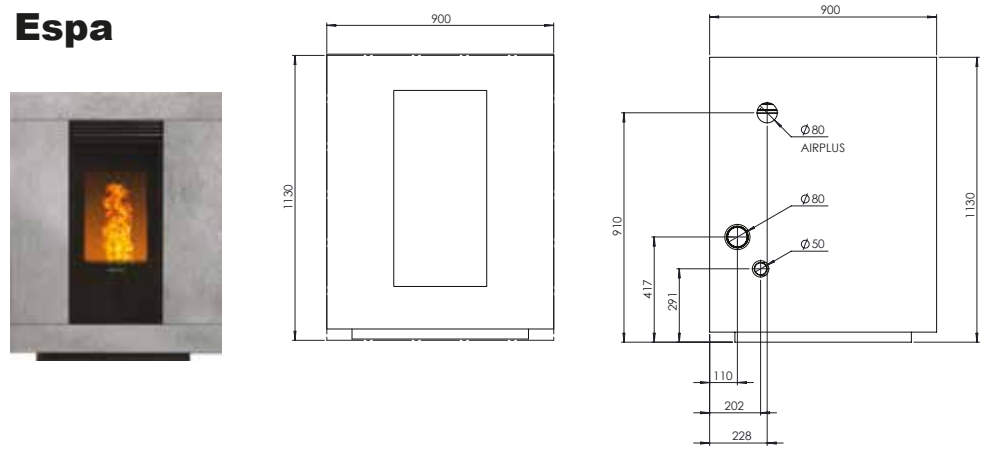

Sienna 7

Sienna 3-zijdig

Espa

HRV Viktor

HRV Torsby

HRV Sienna