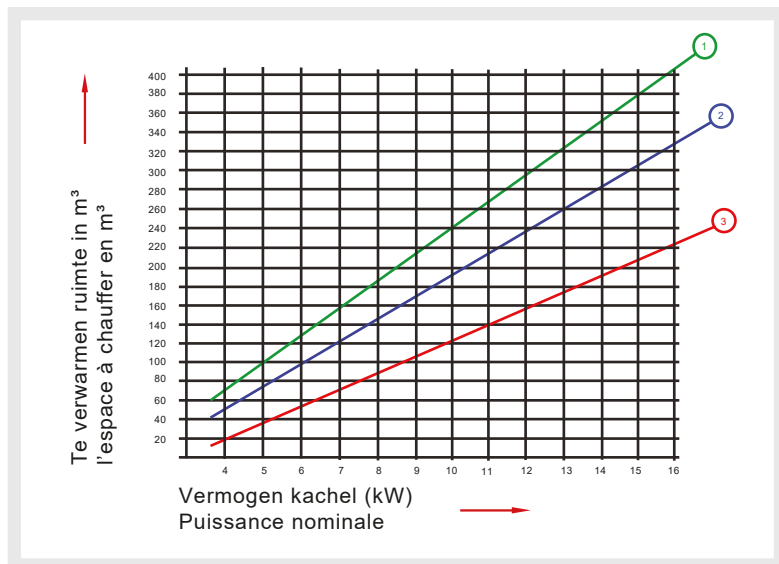

i Hoe bepaal ik het vermogen?
Comment déterminer la puissance?

1. 1 Goed geïsoleerde woning. De woning is voorzien van dubbele beglazing, muurisolatie en vloerisolatie.
   - 2 Redelijk geïsoleerde woning. De woning is minimaal voorzien van dubbele beglazing.
   - 3 Slecht geïsoleerde woning. De woning heeft geen van de hierboven genoemde vormen van isolatie.
3. 1 Un logement bien isolé. Le logement est muni de doubles vitres, d'isolation murale et d'isolation du plancher.
   - 2 Un logement passablement isolé. Le logement est au minimum équipé de doubles vitres.
   - 3 Un logement mal isolé. Le logement ne dispose d'aucune des modalités d'isolation susmentionnées.