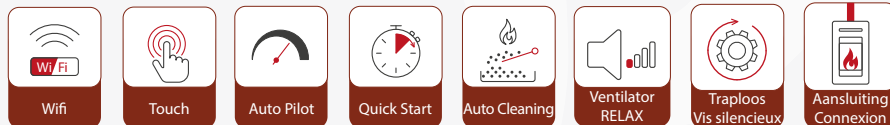

Le Viktor 8 est un poêle compact et moderne avec un concept innovant. La production de chaleur est fait via un échangeur de chaleur en fonte. Le Viktor 8 peut être prévue avec connexion verticale ou à l'arrière.

22

Informatie / Information

De Nordic Fire Pluspunten

- Gepatenteerde vol-automatische-reiniging van de branderbak, hierdoor hoeft men de pelletkachel veel minder vaak te reinigen.
- Veel minder geluid dankzij de traploze vijzelmotor en een ventilator met Relax-functie.
- Standaard voorzien van een Touch afstandbediening en WIFI
- Veel zuiniger met pellets, dankzij het Auto-pilot-system.
- Het Quick-start-system zorgt voor een veel snellere opstart en minder stroomverbruik bij de opstart.

Les avantages du Nordic Fire

- Nettoyage automatique breveté, entièrement automatique. Ce qui signifie que le poêle à granulés doit être nettoyé beaucoup moins souvent.
- Beaucoup moins de bruit grâce avec un moteur vis sans fin continu et un ventilateur avec mode 'relax'.
- Equipé avec une télécommande tactile et du WIFI standard
- Beaucoup plus économique avec les pellets, grâce au système Auto-pilot.
- Le système Quick-start assure un démarrage beaucoup plus rapide et une consommation d'énergie réduite au démarrage.