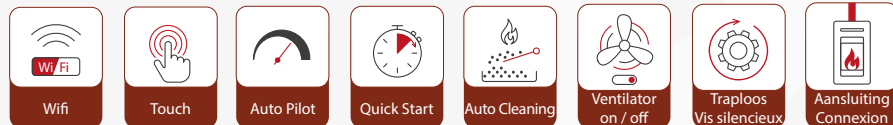

Les avantages du Nordic Fire

- Nettoyage automatique breveté, entièrement automatique. Ce qui signifie que le poêle à granulés doit être nettoyé moins souvent.
- Standard avec ventilateur convection totalement débrayable.
- Equipé avec une télécommande tactile et du WIFI standard
- Beaucoup plus économique avec les pellets, grâce au système Auto-pilot.
- Le système Quick-start assure un démarrage beaucoup plus rapide et une consommation d'énergie réduite au démarrage.