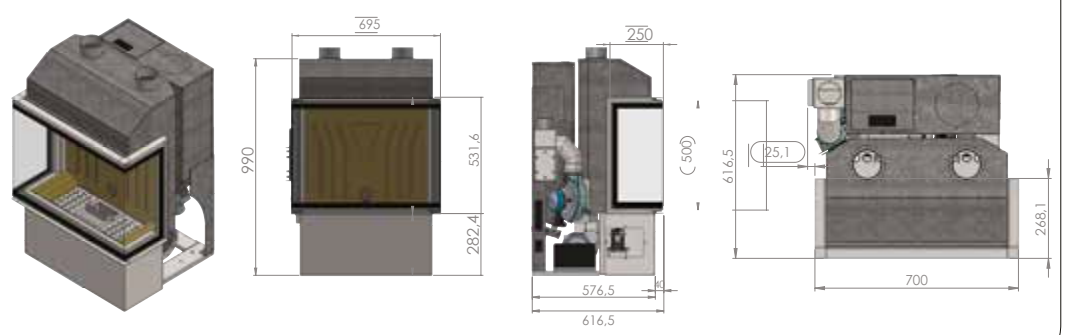

Sienna 3-zijdig