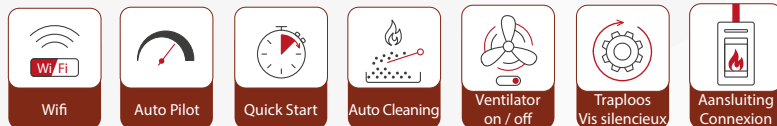

Informatie / Information

De Nordic Fire Pluspunten

- Automatische-reiniging van de branderbak, hierdoor hoeft men de pelletkachel veel minder vaak te reinigen.
- Veel minder geluid dankzij de traploze vijzelmotor en een ventilator die naar wens in- en uitgeschakeld kan worden.
- Standaard voorzien van een Touch afstandbediening en WIFI
- Het Quick-start-systeem zorgt voor een veel snellere opstart en minder stroomverbruik bij de opstart.

Les avantages du Nordic Fire

- Nettoyage automatique breveté, entièrement automatique. Ce qui signifie que le poêle à granulés doit être nettoyé beaucoup moins souvent.
- Beaucoup moins de bruit grâce avec un moteur vis sans fin continu (vis chromée) et un ventilateur débrayable.
- Equipé avec une télécommande tactile et du WIFI standard.
- Le système Quick-start assure un démarrage beaucoup plus rapide et une consommation d'énergie réduite au démarrage.

Technische gegevens	Données techniques	
Nominaal regelbaar vermogen	Puissance nominale réglable	2,5 - 8,3 kW
Pelletverbruik	Consommation de granulés	0,6 - 1,8 kg/h
Rendement	Rendement	97,8 %
Rookgasafvoer (boven en achter)	Sortie des fumées (en haut et à l'arrière)	Ø 80 mm
Aansluitmogelijkheid ext. luchttoevoer	Air extérieur	Ø 50 mm
Inhoud pelletreservoir	Contenu du réservoir de granulés	12 kg
Brandduur	Durée de combustion	10 - 22 h
Maatvoering - (HxBxD)	Dimensions - (HxLxP)	806x615x560 mm
Gewicht	Poids	170 kg
Geschikt voor passief woningen	Indépendant de l'air ambiant	-