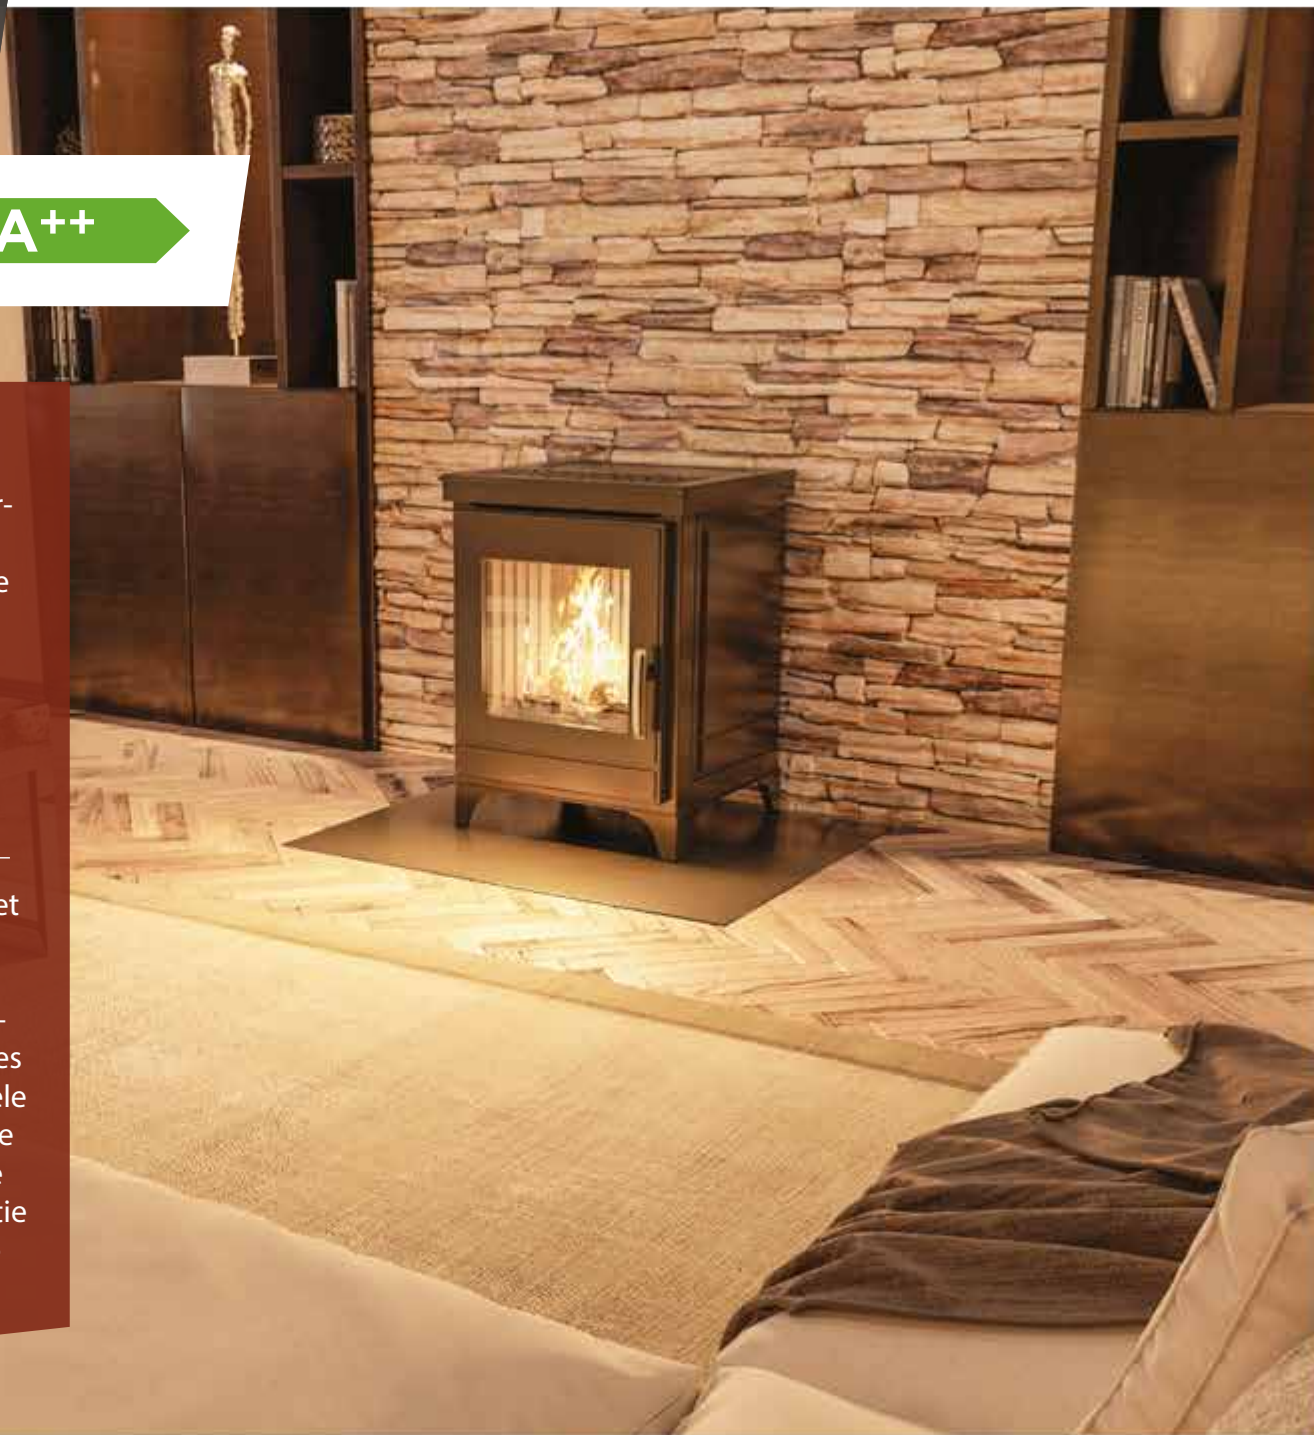

Stylo

A++

2,5 - 8,3 kW

Een breed vuur, een mooi en rustig vlam-effect, een in- en uitschakelbare ventilator, standaard WIFI regeling, traploze, geluidsarme vijzelmotor en automatische verbrandingsregeling. Dat zijn slechts enkele van de vele technische innovaties van de Stylo pelletkachel. De Stylo is een nieuwe, lage pelletkachel welke veelal onder een bestaande schouw kan worden geplaatst. Dankzij de achter- of bovenuitgang is slechts weinig ruimte nodig.

Un grand feu, un effet de flamme attrayant et silencieux, un ventilateur débrayable, une commande WIFI standard, un moteur de vis sans fin en continu et silencieux et une commande tactile ne sont que quelques-unes des nombreuses innovations techniques du poêle à pellets Stylo. Le Stylo est un nouveau poêle à granulés bas qui peut souvent être installé sous une cheminée existante. Grâce à la sortie arrière ou supérieure, le poêle prend peu de place.