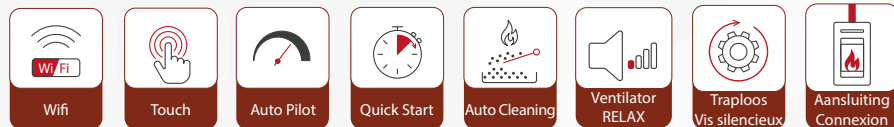

Le Tjallmo offre une belle vue sur le feu sur 3 côtés. La nouvelle technologie de brûleur garantit un bel effet de flamme. Le Tjallmo est une innovation unique et est un poêle à pellets très silencieux avec déchargement automatique. Parfaitement contrôlable avec le Télécommande et application WIFI.

16

Informatie / Information

De Nordic Fire Pluspunten

- Gepatenteerde vol-automatische-reiniging van de branderbak, hierdoor hoeft men de pelletkachel veel minder vaak te reinigen.
- Veel minder geluid dankzij de traploze vijzelmotor, verchroomde vijzel en stil draaiende ruimteventilator, met relax-functie.
- Standaard voorzien van een Touch afstandbediening en WIFI
- Veel zuiniger met pellets, dankzij het Auto-pilot-system.
- Het Quick-start-system zorgt voor een veel snellere opstart en minder stroomverbruik bij de opstart.

Les avantages du Nordic Fire

- Nettoyage automatique breveté, entièrement automatique. Ce qui signifie que le poêle à granulés doit être nettoyé beaucoup moins souvent.
- Beaucoup moins de bruit grâce avec un moteur vis sans fin continue et un ventilateur avec mode 'relax'.
- Beaucoup plus économique avec les pellets, grâce au système Auto-pilot.
- Le système Quick-start assure un démarrage beaucoup plus rapide et une consommation d'énergie réduite au démarrage.
- Equipé avec une télécommande tactile et du WIFI standard.