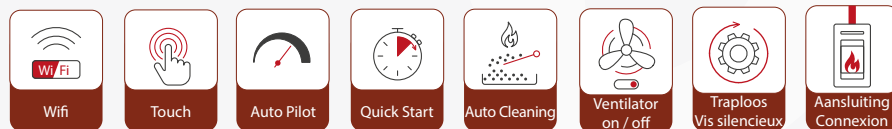

Le Store est un poêle à granulés compact et moderne avec un concept innovant.

La production de chaleur est fait via un échangeur en fonte. Soutenu par un ventilateur de convection contrôlable et avec une fonction silencieuse.

18

Informatie / Information

De Nordic Fire Pluspunten

- Gepatenteerde automatische-reiniging van de branderbak, hierdoor hoeft men de pelletkachel veel minder vaak te reinigen.
- Veel minder geluid dankzij de Relax ventilator.
Standaard voorzien van een Touch afstandbediening en WIFI
- Het Quick-start-systeem zorgt voor een veel snellere opstart en minder stroomverbruik bij de opstart.

Les avantages du Nordic Fire

- Nettoyage automatique breveté, entièrement automatique. Ce qui signifie que le poêle à granulés doit être nettoyé beaucoup moins souvent.
- Beaucoup moins de bruit grâce avec un ventilateur relax. Equipé avec une télécommande tactile et du WIFI standard
- Le système Quick-start assure un démarrage beaucoup plus rapide et une consommation d'énergie réduite au démarrage.