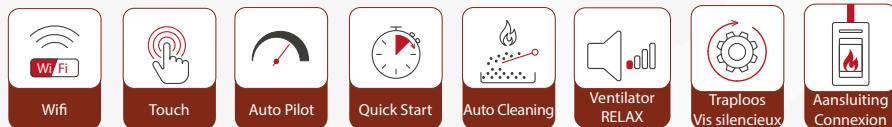

Informatie / Information

De Nordic Fire Pluspunten

- De pelletkachel Finn is verkrijgbaar in een versie met kleine poten of een houtvak aan de onderzijde.
- Veel minder geluid dankzij de traploze vijzelmotor en een ventilator die met Relax functie.
- Standaard voorzien van een Touch afstandbediening en WIFI
- Het Quick-start-systeem zorgt voor een veel snellere opstart en minder stroomverbruik bij de opstart.

Les avantages du Nordic Fire

- Nettoyage automatique breveté, entièrement automatique. Ce qui signifie que le poêle à granulés doit être nettoyé beaucoup moins souvent.
- Beaucoup moins de bruit grâce avec un moteur vis sans fin continu (vis chromée) et un ventilateur avec relax.
- Equipé avec une télécommande tactile et du WIFI standard.
- Le système Quick-start assure un démarrage beaucoup plus rapide et une consommation d'énergie réduite au démarrage.

31

De Finn is verkrijgbaar in het zwart. Er zijn 2 versies beschikbaar: Een versie met poten en een versie met een houtvak.

Le Finn est disponible en 2 versions: avec un "compartiment bois" ou avec des pieds standards.

Technische gegevens	Données techniques	
Nominaal regelbaar vermogen	Puissance nominale réglable	2,5 - 6 kW
Pelletverbruik	Consommation de granulés	0,6 - 1,5 kg/h
Rendement	Rendement	92 %
Rookgasafvoer (boven en achter)	Sortie des fumées (en haut et à l'arrière)	Ø 80 mm
Aansluitmogelijkheid ext. luchttoevoer	Air extérieur	Ø 50 mm
Inhoud pelletreservoir	Contenu du réservoir de granulés	12 kg
Brandduur	Durée de combustion	10 - 22 h
Maatvoering - (HxBxD)	Dimensions - (HxLxD)	740x450x540 mm
Gewicht	Poids	140 kg
Geschikt voor passief woningen	Indépendant de l'air ambiant	ja