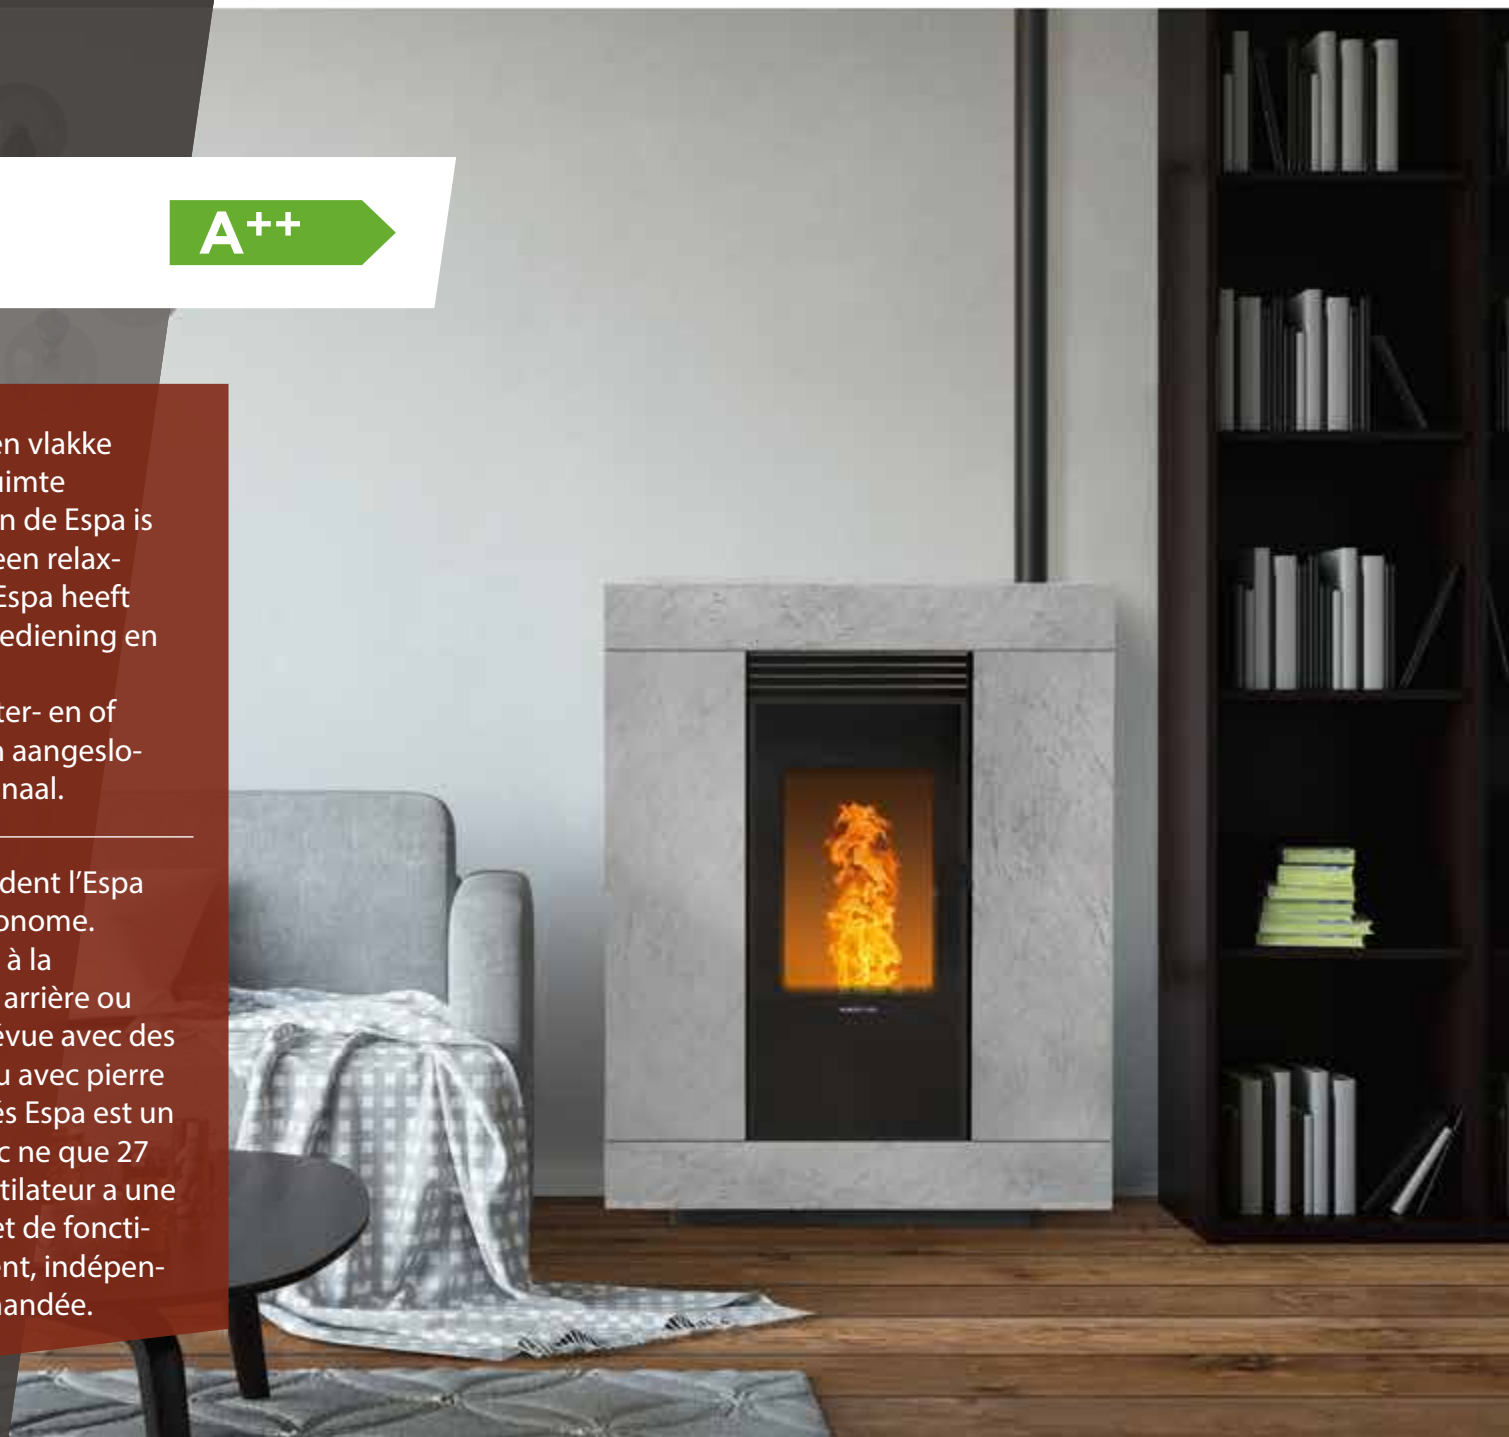

Espa

A++

2,9 - 9,8 kW

De pelletkachel Espa is een vlakke pelletkachel die weinig ruimte inneemt. De ventilator van de Espa is goed regelbaar en heeft een relax-functie. De pelletkachel Espa heeft een uitgebreide afstandbediening en standaard WIFI.

De Espa kan met een achter- en of bovenaansluiting worden aangesloten op het schoorsteenkanaal.

Plusieurs innovations rendent l'Espa plus silencieux et plus économe. L'Espa peut être raccordé à la cheminée par un raccord arrière ou supérieur et peut être prévue avec des panneaux noirs, blancs ou avec pierre ollaire. Le poêle à granulés Espa est un poêle à granulés plat avec ne que 27 cm de profondeur. Le ventilateur a une fonction 'relax' qui permet de fonctionner plus silencieusement, indépendamment de la puissance demandée.