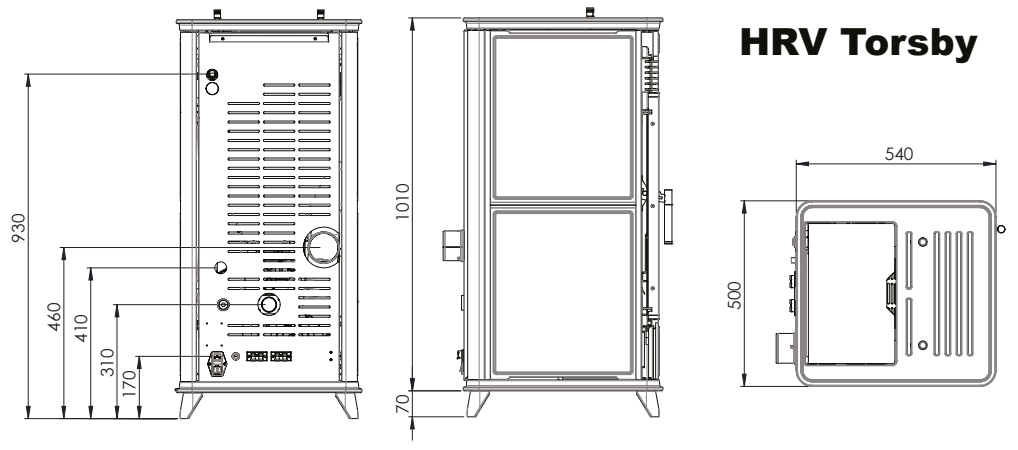

Sienna 7

Sienna 3-zijdig

Espa

HRV Viktor

HRV Torsby

HRV Sienna

Pelletkachels van Nordic Fire zijn niet alleen vooruitstrevend qua ontwerp, maar ook qua toegepaste technieken. Al onze haarden worden uitsluitend geleverd via de geselecteerde dealer welke voldoende is opgeleid in de installatie en onderhoud van onze pelletkachels.