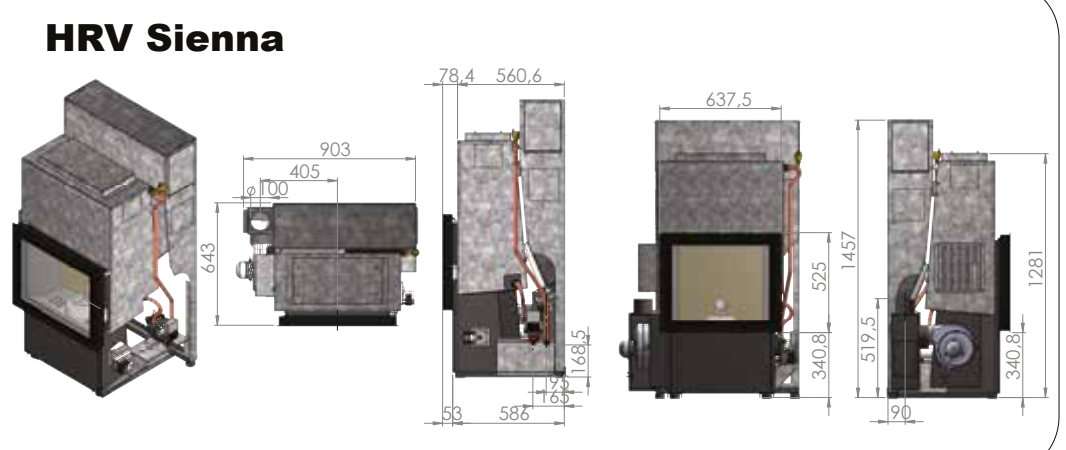

Sienna 7

Sienna 3-zijdig

Espa

HRV Viktor

HRV Torsby

HRV Sienna

Pelletkachels van Nordic Fire zijn niet alleen vooruitstrevend qua ontwerp, maar ook qua toegepaste technieken. Al onze haarden worden uitsluitend geleverd via de geselecteerde dealer welke voldoende is opgeleid in de installatie en onderhoud van onze pelletkachels.