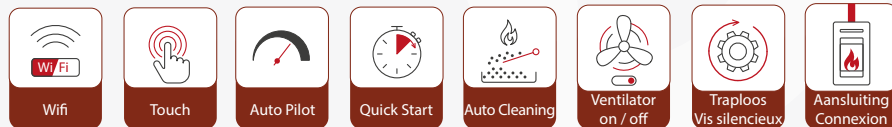

Informatie / Information

De Nordic Fire Pluspunten

- Dankzij de instelbare en uitschakelbare ventilator en traploze vijzelmotor is de kachel veel stiller.
- De standaard verchromde pellet toevoer vijzel zorgt voor veel minder slijtage en langere levensduur.
- De Vesper kan niet alleen aan de achterzijde, maar ook optioneel aan de bovenzijde worden aangesloten.
- De branderbak reinigt zich automatisch. Hierdoor is de kans op verstoppingen verleden tijd.

Les avantages du Nordic Fire

- Grâce au ventilateur débrayable et avec un moteur à vis sans fin, le poêle est beaucoup plus silencieux.
- La vise sans fin d'alimentation des granulés est chromée et assure une usure beaucoup plus fiable et une durée de vie plus longue.
- Le Vesper peut être raccordé non seulement par l'arrière, mais aussi en option par le haut.
- Le creuset se nettoie automatiquement. Le risque d'obstruction est ainsi éliminé.

15

De onderzijde is in het zwart, wit en brons leverbaar.
Les panneaux en bas sont disponibles en noir, blanc et bronze

Technische gegevens	Données techniques	
Nominaal regelbaar vermogen	Puissance nominale réglable	2,5 - 7,4 kW
Pelletverbruik	Consommation de granulés	0,5 - 1,5 kg/h
Rendement	Rendement	92,5 %
Rookgasafvoer (boven en achter)	Sortie des fumées (en haut et à l'arrière)	Ø 80 mm
Aansluitmogelijkheid ext. luchttoevoer	Air extérieur	Ø 50 mm
Inhoud pelletreservoir	Contenu du réservoir de granulés	15 kg
Brandduur	Durée de combustion	10 - 28 h
Maatvoering - (HxBxD)	Dimensions - (HxLxP)	1067x546x477 mm
Gewicht	Poids	150 kg
Geschikt voor passief woningen	Indépendant de l'air ambiant	ja