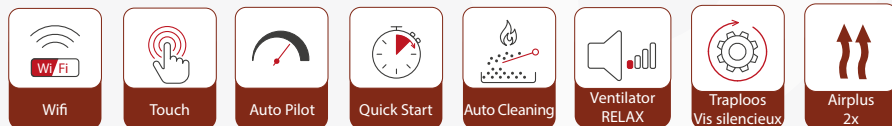

Informatie / Information

De Nordic Fire Pluspunten

- De Sienna is voorzien van een zelfreinigende branderbak, hierdoor hoeft men de pelletkachel veel minder vaak te reinigen.
- Veel minder geluid dankzij de traploze vijzelmotor en een ventilator met relaxfunctie, waardoor deze zeer stil functioneren.
- Standaard voorzien van een Touch afstandbediening en WIFI. Het Quick-start-systeem zorgt voor een veel snellere opstart en minder stroomverbruik bij de opstart.
- De pelletvoorraad is voorzien van een sensor welke aangeeft dat de pellets aangevuld dienen te worden.

Les avantages du Nordic Fire

- Nettoyage breveté automatique qui évite l'encrassement.
- Le foyer a deux canalisations pour chauffer deux espaces supplémentaires.
- Beaucoup moins de bruit grâce au moteur de vis sans fin continu et aux ventilateurs relax.
- Standard prévue avec une télécommande tactile et du WIFI et beaucoup plus économique avec les pellets, grâce au système Auto-pilot.
- Le système Quick-Start garantit un démarrage beaucoup plus rapide et une consommation d'énergie réduite au démarrage.

49

De Sienna 3-zijdig is strak in te bouwen. Belangrijk is dat men voorziet in voldoende beluchting. La Sienna à 3 côtés peut être intégrée de manière étanche. Il est important qu'une ventilation adéquate soit fournie.

Technische gegevens	Données techniques	
Nominaal regelbaar vermogen	Puissance nominale réglable	2,5 - 12 kW
Pelletverbruik	Consommation de granulés	0,6 - 2,3kg/h
Rendement	Rendement	90 %
Rookgasafvoer	Sortie des fumées (en haut et à l'arrière)	Ø 80 mm
Aansluitmogelijkheid ext. luchttoevoer	Air extérieur	Ø 50 mm
Inhoud pelletreservoir	Contenu du réservoir de granulés	25 kg
Brandduur	Durée de combustion	12 - 45 h
Maatvoering - (HxBxD)	Dimensions - (HxLxP)	990x695x616,5 mm
Gewicht	Poids	210 kg
Geschikt voor passief woningen	Indépendant de l'air ambiant	-