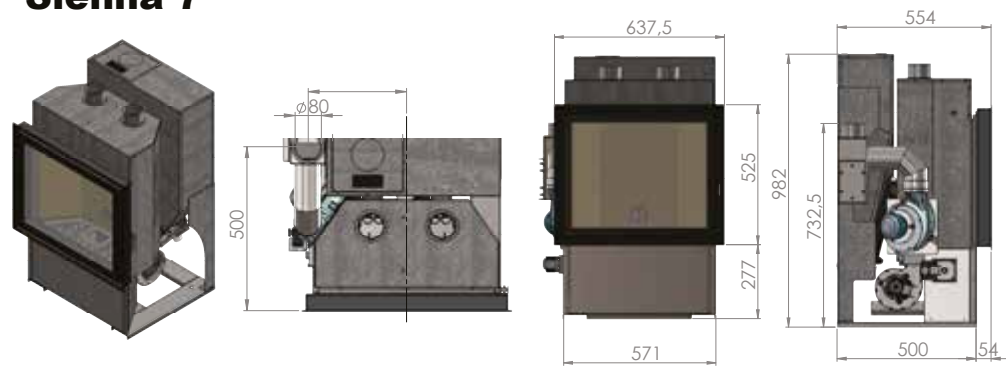

Sienna 7

Sienna 3-zijdig

Espa

HRV Viktor

HRV Torsby

HRV Sienna