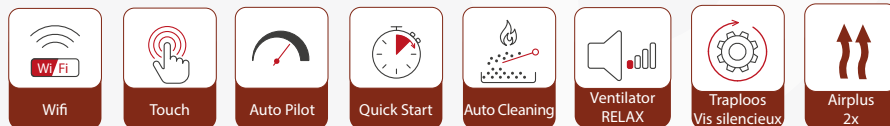

Informatie / Information

De Nordic Fire Pluspunten

- Gepatenteerde vol-automatische-reiniging van de branderbak, hierdoor hoeft men de pelletkachel veel minder vaak te reinigen.
- Veel minder geluid dankzij de traploze vijzelmotor en een ventilator met relaxfunctie, waardoor deze zeer stil functioneren.
- Standaard voorzien van een Touch afstandbediening en WIFI. Het Quick-start-systeem zorgt voor een veel snellere opstart en minder stroomverbruik bij de opstart.
- De pelletvoorraad is voorzien van een sensor welke aangeeft dat de pellets aangevuld dienen te worden.

Les avantages du Nordic Fire

- Nettoyage breveté entièrement automatique qui évite l'encrassement.
- Le foyer a deux canalisations pour chauffer deux espaces supplémentaires.
- Beaucoup moins de bruit grâce au moteur de vis sans fin continu et aux ventilateurs débrayables.
- Standard prévue avec une télécommande tactile et du WIFI et beaucoup plus économique avec les pellets, grâce au système Auto-pilot.
- Le système Quick-Start garantit un démarrage beaucoup plus rapide et une consommation d'énergie réduite au démarrage.

47

Leverbaar met een opdeksierlijst en strakke 'frameeloos' sierlijst.
La Sienna est disponible avec 2 cadres de montage différents: un cadre décoratif étroit (voir photo) ou une finition sans cadre.

Technische gegevens	Données techniques	Sienna 7 / 10
Nominaal regelbaar vermogen	Puissance nominale réglable	2,3-7,5 / 10,3 kW
Pelletverbruik	Consommation de granulés	0,6 - 1,9/2,2 kg/h
Rendement	Rendement	92,3 / 90,7 %
Rookgasafvoer	Sortie des fumées (en haut et à l'arrière)	Ø 80 mm
Aansluitmogelijkheid ext. luchttoevoer	Air extérieur	Ø 50 mm
Inhoud pelletreservoir	Contenu du réservoir de granulés	27 kg
Brandduur	Durée de combustion	12 - 45 h
Maatvoering - (HxBxD)	Dimensions - (HxLxP)	102x66x54 cm
Gewicht	Poids	175 kg
Geschikt voor passief woningen	Indépendant de l'air ambiant	-