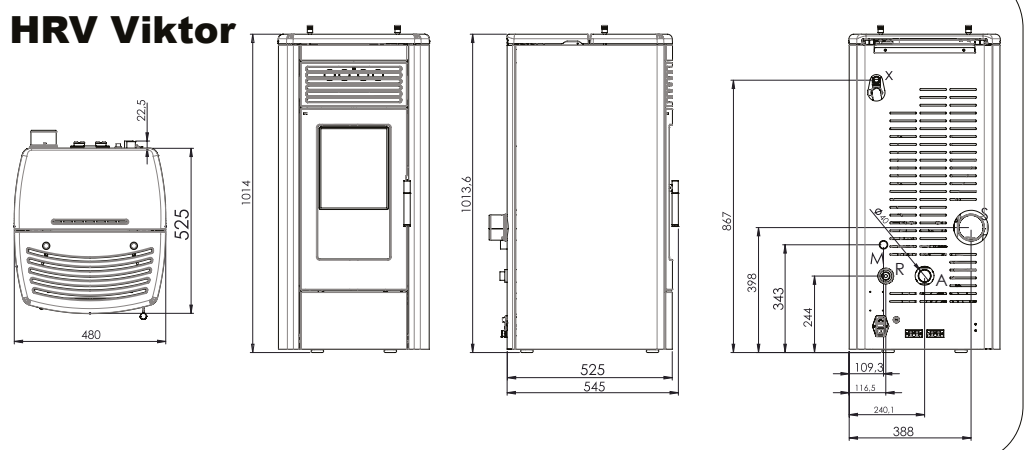

Sienna 7

Sienna 3-zijdig

Espa

HRV Viktor

HRV Torsby

HRV Sienna

Pelletkachels van Nordic Fire zijn niet alleen vooruitstrevend qua ontwerp, maar ook qua toegepaste technieken. Al onze haarden worden uitsluitend geleverd via de geselecteerde dealer welke voldoende is opgeleid in de installatie en onderhoud van onze pelletkachels.